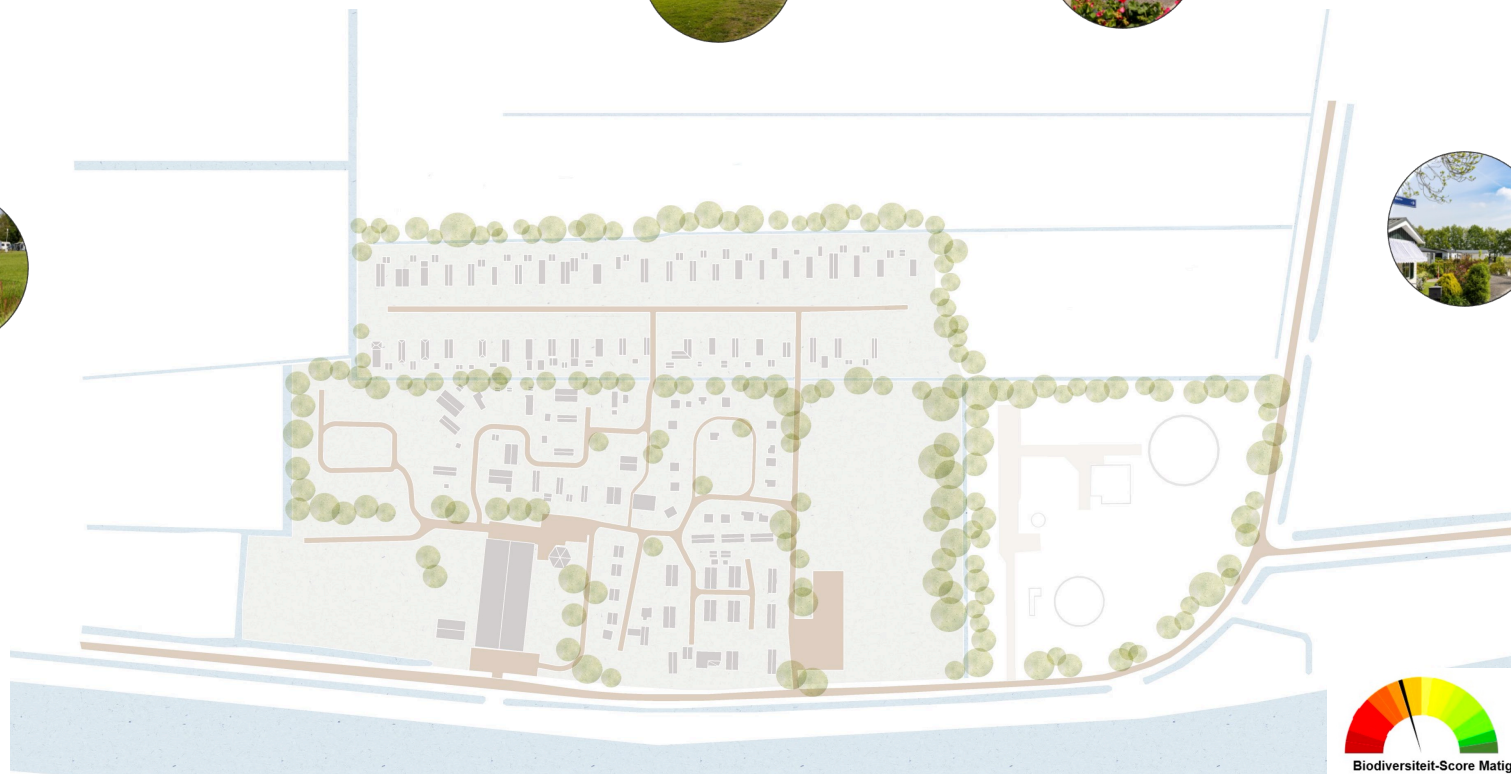

Natuur Inclusief de Jerden

SLIEPE YN'E
TAKOMST
SAMEN BIOBASED BOUWEN ONTDEKKEN

Team

Recreatiepark
de Jerden

BOUWBEDRIJF
POSTMA

ZNTMAN
ARCHITECTEN

7 Pijlers

Speerpunt

Locatie De Jerden

Takomstplan De Jerden

Maatregelen

Ecosysteemdiensten

Rust

Groene recreatie

Natuurlijk spelen

Gezondere bodem

Typologieën lodges

1

2

3

4

Uitwerking

Exploded view